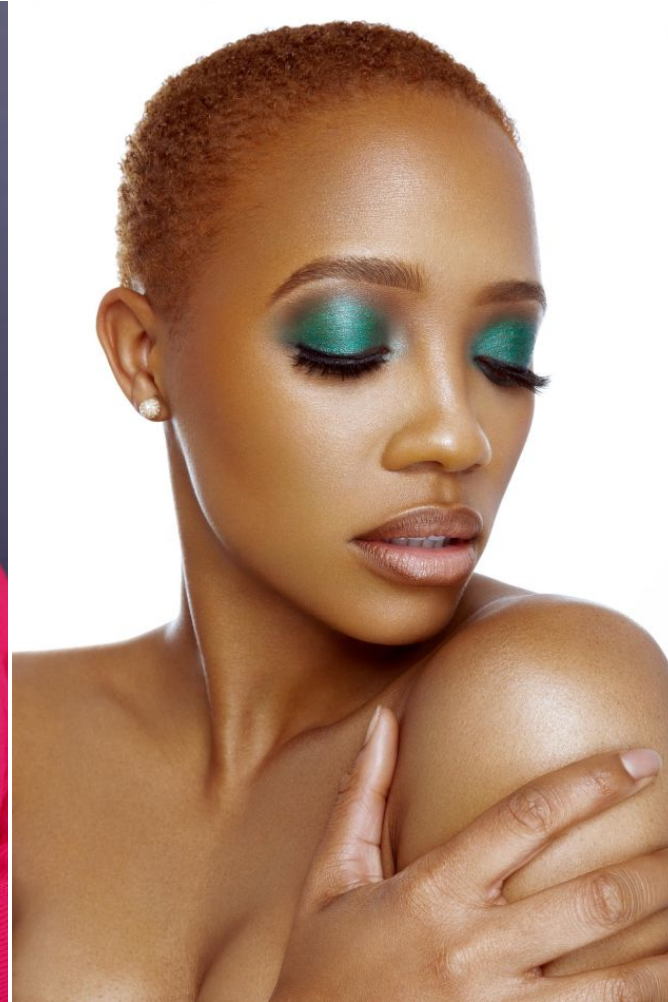

FONTAINE HERO

MODEL & TALENT AGENCY

Jolésa Starks

Height : 5'5" / 165 cm | Bust : 32" / 81 cm | Waist : 26" / 66 cm | Hips : 36" / 91 cm | Shoe : 6.0 US / 4.0 UK | Hair Colour : Brown | Eyes : Brown