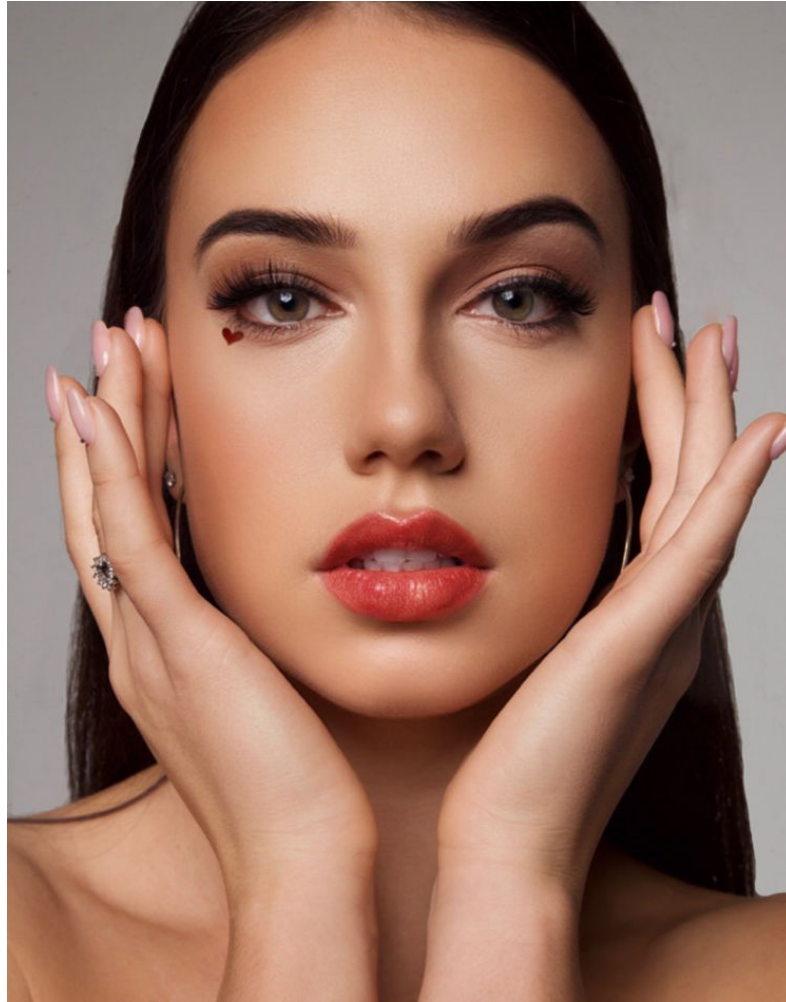

# FONTAINE HERO

MODEL & TALENT AGENCY

Veronika Vozha

Height : 5'9" / 175 cm | Hair Colour : Dark Brown | Eyes : Brown