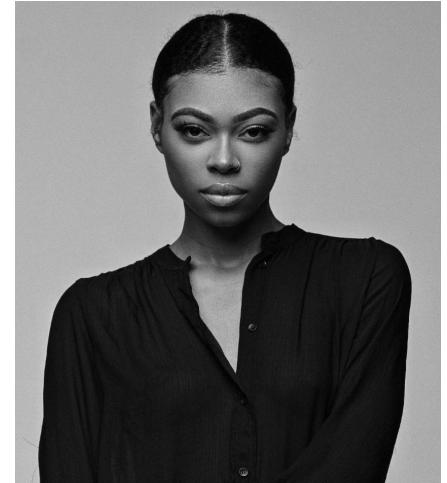

FONTAINE HERO

MODEL & TALENT AGENCY

Briana Dixon

Height : 5'10" / 178 cm | Bust : 34" / 86 cm | Waist : 25" / 64 cm | Hips : 37" / 94 cm | Shoe : 9.0 US / 6.5 UK | Hair Colour : Brown | Eyes : Brown

FONTAINE HERO

MODEL & TALENT AGENCY

Briana Dixon

Height : 5'10" / 178 cm | Bust : 34" / 86 cm | Waist : 25" / 64 cm | Hips : 37" / 94 cm | Shoe : 9.0 US / 6.5 UK | Hair Colour : Brown | Eyes : Brown