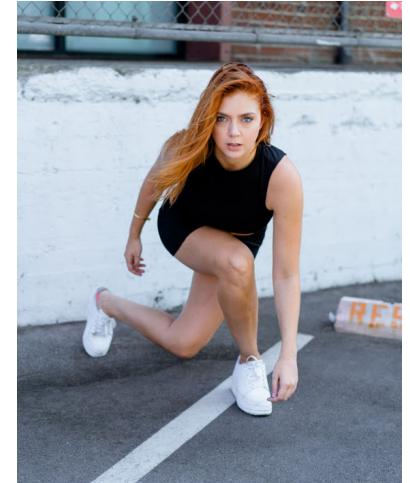

# FONTAINE HERO

MODEL & TALENT AGENCY

Lauren Faulkner

Height : 5'9" / 175 cm | Bust : 34" / 86 cm | Waist : 27" / 69 cm | Hips : 38" / 97 cm | Shoe : 8.0 US / 6.0 UK | Hair Colour : Venetian Red | Eyes : Blue