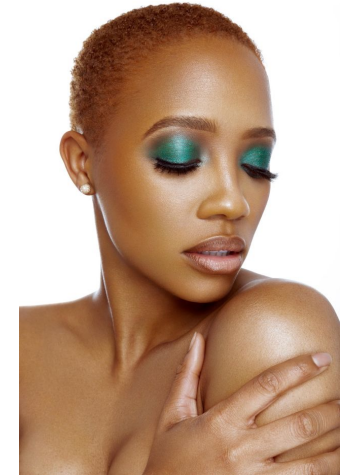

# FONTAINE HERO

MODEL & TALENT AGENCY

Jolésa Starks

Height : 5'5" / 165 cm | Bust : 32" / 81 cm | Waist : 26" / 66 cm | Hips : 36" / 91 cm | Shoe : 6.0 US / 4.0 UK | Hair Colour : Brown | Eyes : Brown