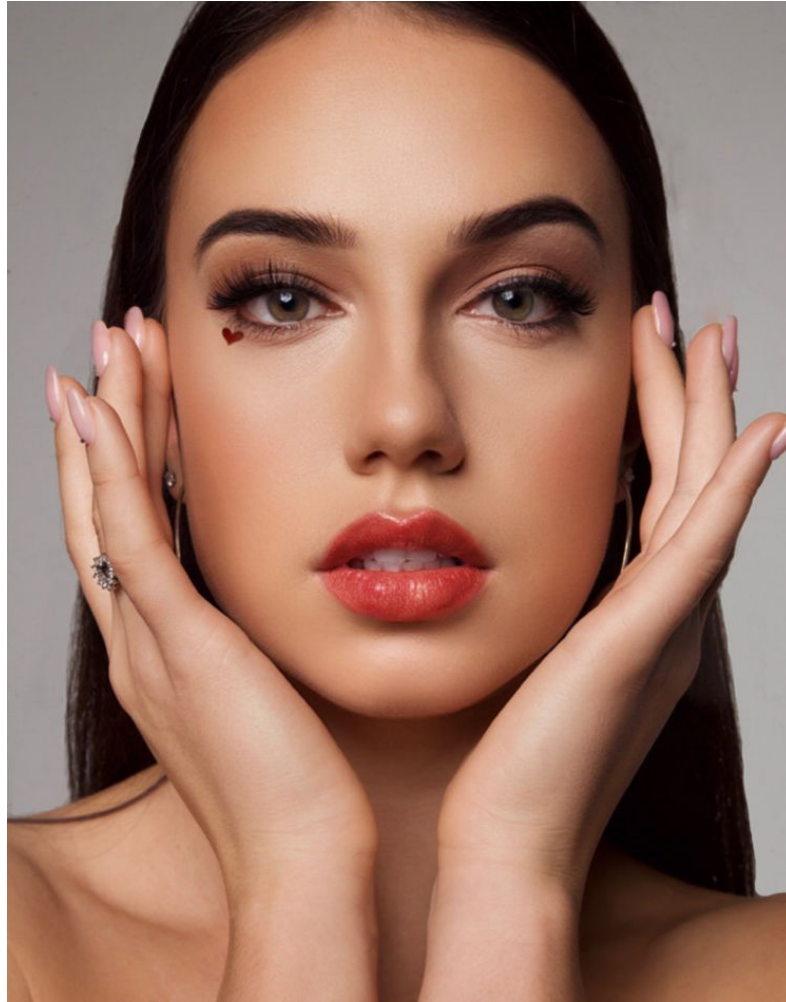

FONTAINE HERO

MODEL & TALENT AGENCY

Veronika Vozha

Height : 5'9" / 175 cm | Hair Colour : Dark Brown | Eyes : Brown

FONTAINE HERO

MODEL & TALENT AGENCY

FONTAINE HERO

MODEL & TALENT AGENCY

Veronika Vozha

Height : 5'9" / 175 cm | Hair Colour : Dark Brown | Eyes : Brown